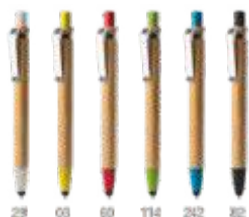

National

Pix plastic alb cu accesorii în culorile tricolorului. Mecanism actionat prin apăsare. Mină albastră.

14,5 x Ø1,00 cm 1/50 1000

COOL PENS

Schneider
K-15

Grain

Grain
color

National

PREȚ PERSONALIZARE O FAȚĂ
PRINT UV PE PLASTIC

50 BUC
1,99
LEI/BUC + TVA

100 BUC
1,25
LEI/BUC + TVA

200 BUC
1,10
LEI/BUC + TVA

1.75
LEI/BUC + TVA

8084 Nagoya

Pix cu mecanism acționat prin apăsare, cu corp din bambus, accesorii din fibră de bambus și clip metallic. Vârf tactil. Mină albastră.