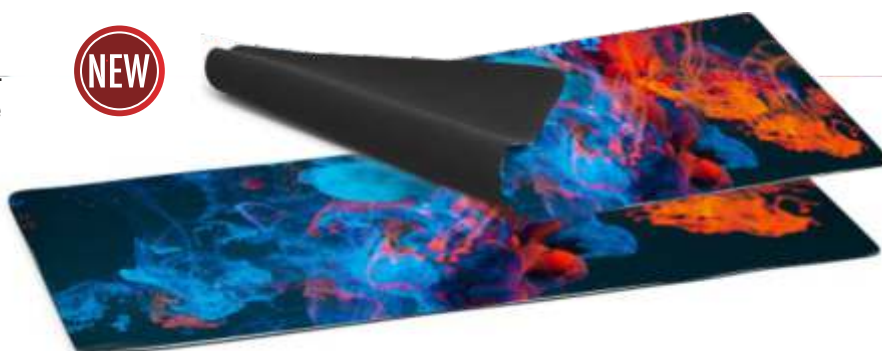

7,00

LEI/BUC + TVA

MOQ 50 buc, personalizat un logo

MOUSE PAD PERSONALIZAT

Mouse pad SUBLIMARE

suprafață din material textil sublimabil,
spate cauciuc 2mm.

Dimensiuni 22x18cm, rotund 20cm.

	50 BUC	100 BUC	200 BUC
DREPTUNGIULAR	11,50 <small>LEI/BUC + TVA</small>	8,80 <small>LEI/BUC + TVA</small>	8,00 <small>LEI/BUC + TVA</small>
ROTUND	10,95 <small>LEI/BUC + TVA</small>	9,60 <small>LEI/BUC + TVA</small>	8,70 <small>LEI/BUC + TVA</small>

Mouse pad GAMING

Mouse pad dimensiune XL - 70x35cm.

Suprafață specială din poliester moale
pentru sublimare și bază
anti-alunecare.

10 BUC	20 BUC	50 BUC
51,80 <small>LEI/BUC + TVA</small>	49,00 <small>LEI/BUC + TVA</small>	43,50 <small>LEI/BUC + TVA</small>

Mouse pad RELAXING

Mouse pad ergonomic realizat din
poliester moale imprimabil prin sublimare.

Bază de cauciuc anti-alunecare.

Dimensiune 205x243 mm, cauciuc negru 2mm.

Designul acestui suport vă permite să vă
odihniți încheietura mâinii în timp ce lucrați.